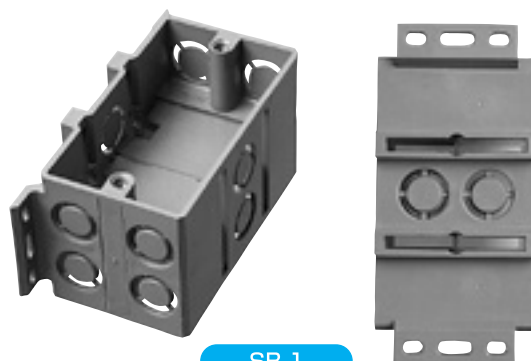

スイッチボックス

SB-2-M

耳付

SB-2-D

台付

埋込用スイッチボックス2ヶ用(SB)

品名記号		品名	標準価格	入数	摘要
耳付	台付				
SB-2-M	SB-2-D	埋込用スイッチボックス2ヶ用	480	適量	

※生産終了品です。

SB-1

耳付

埋込用両面スイッチボックス(SB)

品名記号		品名	標準価格	入数	摘要
耳付	台付				
SB-1		埋込用両面スイッチボックス	480	適量	

※生産終了品です。

スイッチボックス

透明ジョイントボックス

透明ジョイントボックス

透明ジョイントボックス(中型)

品番	品名	標準価格	入数		摘要
			内箱	外箱	
2021-600	透明ジョイントボックス(中型)	90	10	600	
2021-200	//	90	10	200	