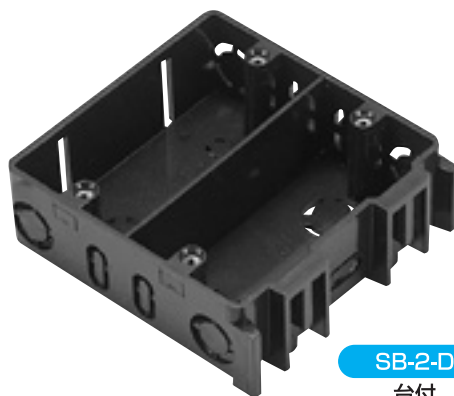

スイッチボックス

SB-2-M

耳付

SB-2-D

台付

埋込用スイッチボックス2ヶ用(SB)

品名記号		品名	標準価格	入数	摘要
耳付	台付				
SB-2-M	SB-2-D	埋込用スイッチボックス2ヶ用	480	適量	

※生産終了品です。

SB-1

耳付

埋込用両面スイッチボックス(SB)

品名記号		品名	標準価格	入数	摘要
耳付	台付				
SB-1		埋込用両面スイッチボックス	480	適量	

※生産終了品です。

スイッチボックス

透明ジョイントボックス

透明ジョイントボックス

透明ジョイントボックス(中型)

品番	品名	標準価格	入数		摘要
			内箱	外箱	
2021-600	透明ジョイントボックス(中型)	90	10	600	
2021-200	//	90	10	200	