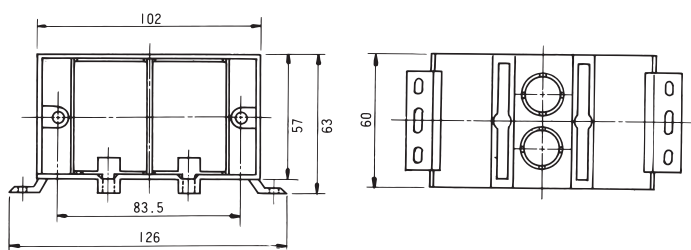

スイッチボックス

SB-2-M

耳付

SB-2-D

台付

埋込用スイッチボックス2ヶ用(SB)

品名記号		品名	標準価格	入数	摘要
耳付	台付				
SB-2-M	SB-2-D	埋込用スイッチボックス2ヶ用	480	適量	

※生産終了品です。

SB-1

耳付

埋込用両面スイッチボックス(SB)

品名記号		品名	標準価格	入数	摘要
耳付	台付				
SB-1		埋込用両面スイッチボックス	480	適量	

※生産終了品です。

スイッチボックス

透明ジョイントボックス

透明ジョイントボックス

透明ジョイントボックス(中型)

品番	品名	標準価格	入数		摘要
			内箱	外箱	
2021-600	透明ジョイントボックス(中型)	90	10	600	
2021-200	//	90	10	200	