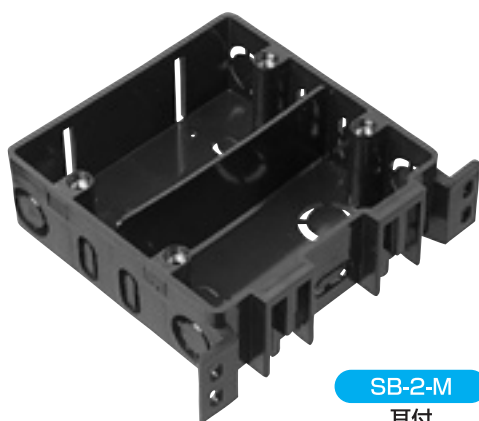

スイッチボックス

SB-2-M

耳付

SB-2-D

台付

埋込用スイッチボックス2ヶ用(SB)

品名記号		品名	標準価格	入数	摘要
耳付	台付				
SB-2-M	SB-2-D	埋込用スイッチボックス2ヶ用	480	適量	

※生産終了品です。

SB-1

耳付

埋込用両面スイッチボックス(SB)

品名記号		品名	標準価格	入数	摘要
耳付	台付				
SB-1		埋込用両面スイッチボックス	480	適量	

※生産終了品です。

スイッチボックス

透明ジョイントボックス

透明ジョイントボックス

透明ジョイントボックス(中型)

品番	品名	標準価格	入数		摘要
			内箱	外箱	
2021-600	透明ジョイントボックス(中型)	90	10	600	
2021-200	//	90	10	200	