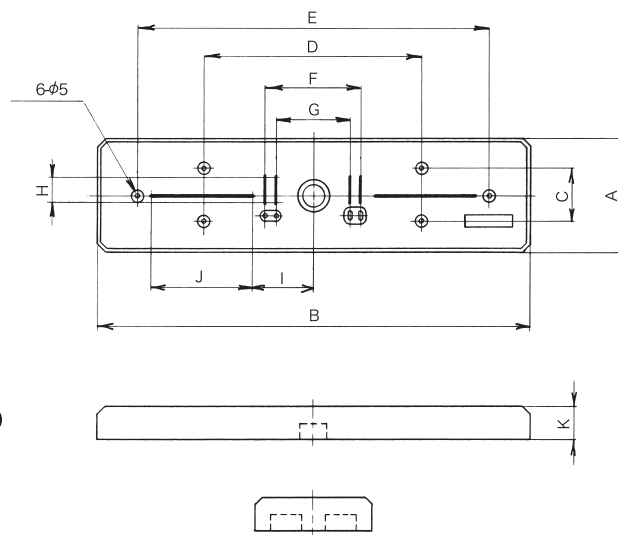

プラ台

PL-640 10W 1個用
アイボリー

PL-1040 10W 2個用又は防水型1個用
アイボリー

PL-1143 10W 防水型 1個用(幅広タイプ)
アイボリー

PL-664 20W 1個用
アイボリー

PL-1065 20W 2個用又は防水型1個用
アイボリー

PL-1468 20W 防水型 1個用(幅広タイプ)
アイボリー

PL-7126 40W 1個用
アイボリー

PL-7126は組立式になっています。

プラ台

プラ台(蛍光灯用取付板)

タテ ヨコ

フカサ

品名記号 アイボリー	標準価格	入数	寸法 (mm)												
			A	B	C	D	E	F	G	H	I	J	K		
PL-640	1,260	30	60	400	30	200	330	83.5	66.7	14	59	95	20		
PL-1040	1,560	30	100	400	50	200	330	83.5	66.7	14	59	95	20		
PL-1143	1,800	30	110	430	50	360	—	83.5	66.7	15	69	102	20		
PL-664	1,860	30	60	640	30	440	570	83.5	66.7	14	59	215	20		
PL-1065	2,340	30	100	650	50	450	580	83.5	66.7	14	59	220	20		
PL-1468	3,360	20	140	680	88	450	628	83.5	66.7	15	87	213	20		
PL-7126	5,100	20	70	1,260	40	900	1,200	—	—	—	198	340	20		

※ PL-1143、PL-1468は、取付位置自由型(フリーベース)になっています。

※受注生産によるベージュ色を承っています。