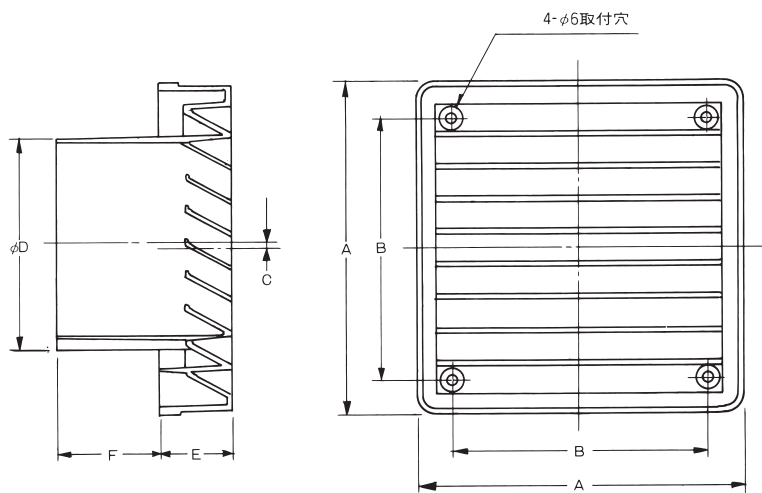

ベントキャップ

多様化するニーズに応じて

ベントキャップ

CP-150S
アイボリー

CP-100S-BN
アイボリー・ブラウン
ツートンカラー

丸型枠付ベントキャップ

| 品名記号 | | | 適用パイプ | | 標準価格 | 入数 寸法 (mm) | | | | | | | |
|---------|------------|------------|-------|--|-------|------------|----|-----|----|----|----|-------|-----|
| アイボリー | ブラウン | グリーン | | | | 内箱 | 外箱 | A | B | C | D | φE | F |
| CP-100S | CP-100S-BN | - | 100φ | | 1,710 | 5 | 45 | 144 | 65 | 25 | 40 | 96.3 | 130 |
| CP-150S | CP-150S-BN | CP-150S-GN | 150φ | | 2,370 | 5 | 45 | 194 | 68 | 28 | 40 | 143.4 | 176 |

※ 外枠(カバー)は、すべてアイボリーです。

※ ブラウン色グリーン色は、生産終了品です。

ベントキャップ

ベントキャップ

CP-100-BK
ブラック

CP-150
アイボリー

丸型ベントキャップ

| 品名記号 | | 適用パイプ | | 標準価格 | 入数 | | 寸法 (mm) | | | |
|--------|-----------|------------|--|-------|----|----|----------|-----|----|----|
| アイボリー | ブラック | | | | 内箱 | 外箱 | ϕA | B | C | D |
| CP-100 | CP-100-BK | 100 ϕ | | 1,560 | 5 | 45 | 140 | 98 | 68 | 40 |
| CP-125 | — | 125 ϕ | | 1,950 | 5 | 45 | 150 | 123 | 70 | 40 |
| CP-150 | CP-150-BK | 150 ϕ | | 2,130 | 5 | 45 | 185 | 144 | 71 | 40 |

CP-100K
アイボリー

角型ベントキャップ

| 品名記号 | | 適用パイプ | | 標準価格 | 入数 | | 寸法 (mm) | | | | | |
|---------|--|------------|--|-------|----|----|---------|-----|-----|----------|----|------|
| アイボリー | | | | | 内箱 | 外箱 | A | B | C | ϕD | E | F |
| CP-100K | | 100 ϕ | | 1,800 | 5 | 45 | 155 | 120 | 3.5 | 96.3 | 32 | 49.5 |