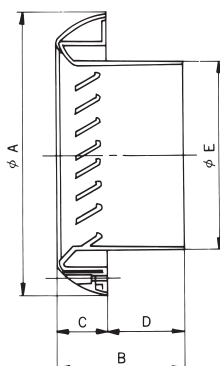

ベントキャップ

多様化するニーズに応じて

ベントキャップ

CP-150S
アイボリー

CP-100S-BN
アイボリー・ブラウン
ツートンカラー

丸型枠付ベントキャップ

| 品名記号 | | | 適用パイプ | | 標準価格 | 入数 寸法 (mm) | | | | | | | |
|---------|------------|------------|-------|--|-------|------------|----|-----|----|----|----|-------|-----|
| アイボリー | ブラウン | グリーン | | | | 内箱 | 外箱 | A | B | C | D | φE | F |
| CP-100S | CP-100S-BN | - | 100φ | | 1,710 | 5 | 45 | 144 | 65 | 25 | 40 | 96.3 | 130 |
| CP-150S | CP-150S-BN | CP-150S-GN | 150φ | | 2,370 | 5 | 45 | 194 | 68 | 28 | 40 | 143.4 | 176 |

※ 外枠(カバー)は、すべてアイボリーです。

※ ブラウン色グリーン色は、生産終了品です。

ベントキャップ

ベントキャップ

CP-100-BK
ブラック

CP-150
アイボリー

丸型ベントキャップ

| 品名記号 | | 適用パイプ | | 標準価格 | 入数 | | 寸法 (mm) | | | |
|--------|-----------|------------|--|-------|----|----|----------|-----|----|----|
| アイボリー | ブラック | | | | 内箱 | 外箱 | ϕA | B | C | D |
| CP-100 | CP-100-BK | 100 ϕ | | 1,560 | 5 | 45 | 140 | 98 | 68 | 40 |
| CP-125 | — | 125 ϕ | | 1,950 | 5 | 45 | 150 | 123 | 70 | 40 |
| CP-150 | CP-150-BK | 150 ϕ | | 2,130 | 5 | 45 | 185 | 144 | 71 | 40 |

CP-100K
アイボリー

角型ベントキャップ

| 品名記号 | | 適用パイプ | | 標準価格 | 入数 | | 寸法 (mm) | | | | | |
|---------|--|------------|--|-------|----|----|---------|-----|-----|----------|----|------|
| アイボリー | | | | | 内箱 | 外箱 | A | B | C | ϕD | E | F |
| CP-100K | | 100 ϕ | | 1,800 | 5 | 45 | 155 | 120 | 3.5 | 96.3 | 32 | 49.5 |