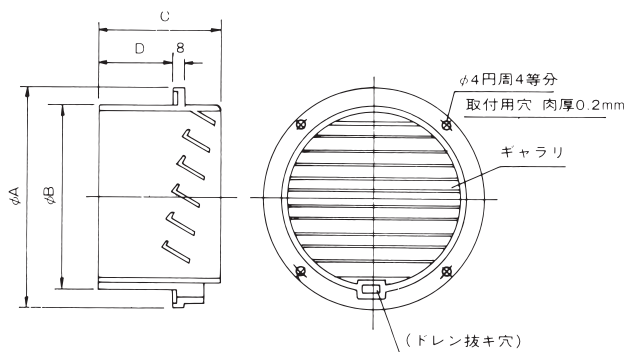

ベントキャップ

多様化するニーズに応じて

ベントキャップ

CP-150S
アイボリー

CP-100S-BN
アイボリー・ブラウン
ツートンカラー

丸型枠付ベントキャップ

| 品名記号 | | | 適用パイプ | | 標準価格 | 入数 寸法 (mm) | | | | | | | |
|---------|------------|------------|-------|--|-------|------------|----|-----|----|----|----|-------|-----|
| アイボリー | ブラウン | グリーン | | | | 内箱 | 外箱 | A | B | C | D | φE | F |
| CP-100S | CP-100S-BN | - | 100φ | | 1,710 | 5 | 45 | 144 | 65 | 25 | 40 | 96.3 | 130 |
| CP-150S | CP-150S-BN | CP-150S-GN | 150φ | | 2,370 | 5 | 45 | 194 | 68 | 28 | 40 | 143.4 | 176 |

※ 外枠(カバー)は、すべてアイボリーです。

※ ブラウン色グリーン色は、生産終了品です。

ベントキャップ

ベントキャップ

CP-100-BK
ブラック

CP-150
アイボリー

丸型ベントキャップ

| 品名記号 | | 適用パイプ | | 標準価格 | 入数 | | 寸法 (mm) | | | |
|--------|-----------|------------|--|-------|----|----|----------|-----|----|----|
| アイボリー | ブラック | | | | 内箱 | 外箱 | ϕA | B | C | D |
| CP-100 | CP-100-BK | 100 ϕ | | 1,560 | 5 | 45 | 140 | 98 | 68 | 40 |
| CP-125 | — | 125 ϕ | | 1,950 | 5 | 45 | 150 | 123 | 70 | 40 |
| CP-150 | CP-150-BK | 150 ϕ | | 2,130 | 5 | 45 | 185 | 144 | 71 | 40 |

CP-100K
アイボリー

角型ベントキャップ

| 品名記号 | | 適用パイプ | | 標準価格 | 入数 | | 寸法 (mm) | | | | | |
|---------|--|------------|--|-------|----|----|---------|-----|-----|----------|----|------|
| アイボリー | | | | | 内箱 | 外箱 | A | B | C | ϕD | E | F |
| CP-100K | | 100 ϕ | | 1,800 | 5 | 45 | 155 | 120 | 3.5 | 96.3 | 32 | 49.5 |