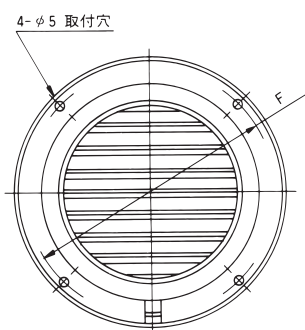

ベントキャップ

多様化するニーズに応じて

ベントキャップ

CP-150S
アイボリー

CP-100S-BN
アイボリー・ブラウン
ツートンカラー

丸型枠付ベントキャップ

| 品名記号 | | | 適用パイプ | | 標準価格 | 入数 寸法 (mm) | | | | | | | |
|---------|------------|------------|-------|--|-------|------------|----|-----|----|----|----|-------|-----|
| アイボリー | ブラウン | グリーン | | | | 内箱 | 外箱 | A | B | C | D | φE | F |
| CP-100S | CP-100S-BN | - | 100φ | | 1,710 | 5 | 45 | 144 | 65 | 25 | 40 | 96.3 | 130 |
| CP-150S | CP-150S-BN | CP-150S-GN | 150φ | | 2,370 | 5 | 45 | 194 | 68 | 28 | 40 | 143.4 | 176 |

※ 外枠(カバー)は、すべてアイボリーです。

※ ブラウン色グリーン色は、生産終了品です。

ベントキャップ

ベントキャップ

CP-100-BK
ブラック

CP-150
アイボリー

丸型ベントキャップ

| 品名記号 | | 適用パイプ | | 標準価格 | 入数 | | 寸法 (mm) | | | |
|--------|-----------|------------|--|-------|----|----|----------|-----|----|----|
| アイボリー | ブラック | | | | 内箱 | 外箱 | ϕA | B | C | D |
| CP-100 | CP-100-BK | 100 ϕ | | 1,560 | 5 | 45 | 140 | 98 | 68 | 40 |
| CP-125 | — | 125 ϕ | | 1,950 | 5 | 45 | 150 | 123 | 70 | 40 |
| CP-150 | CP-150-BK | 150 ϕ | | 2,130 | 5 | 45 | 185 | 144 | 71 | 40 |

CP-100K
アイボリー

角型ベントキャップ

| 品名記号 | | 適用パイプ | | 標準価格 | 入数 | | 寸法 (mm) | | | | | |
|---------|--|------------|--|-------|----|----|---------|-----|-----|----------|----|------|
| アイボリー | | | | | 内箱 | 外箱 | A | B | C | ϕD | E | F |
| CP-100K | | 100 ϕ | | 1,800 | 5 | 45 | 155 | 120 | 3.5 | 96.3 | 32 | 49.5 |