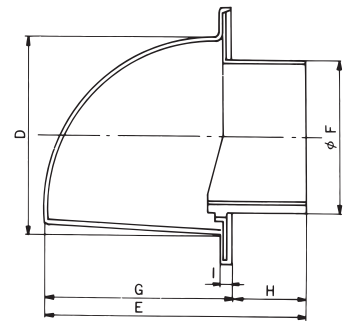

パイプフード

鳥や小動物の侵入を防ぎます。
用途に合わせてご利用ください。

PF-150NT
アイボリー

PF-100NT-BN
ブラウン

■ 角型アミ付パイプフード

品名記号		適用 パイプ		標準価格	入数		寸法 (mm)								
アイボリー	ブラウン				内箱	外箱	A	B	C	D	E	φF	G	H	I
PF-100NT	PF-100NT-BN	100φ		2,760	2	24	162	144	126	122	163.5	96	117	46.5	7
PF-150NT	PF-150NT-BN	150φ		3,630	2	18	212	192	172	164	205.8	141.9	160	45.8	8

PF-100
アイボリー

PF-100-BK
ブラック

- 堅牢で美しいデザインです。
- 作業性の良い設計・構造です。
- 一般住宅、事務所、店舗工場等広範囲にご利用いただけます。

角型パイプフード

品名記号		適用パイプ			標準価格	入数		寸法 (mm)						
アイボリー	ブラック					内箱	外箱	A	B	C	ϕD	E	F	
PF-100	PF-100-BK	100 ϕ			2,550	2	24	144	126	162	96.3	120	46.5	
PF-150	PF-150-BK	150 ϕ			3,300	2	18	192	172	212	143.4	170	46	

PF-100R
アイボリー

PF-100R-LG
ライトグレー

PF-100R-BK
ブラック

PF-100RM
クロームメッキ付

丸型パイプフード

品名記号			適用パイプ			標準価格	入数		寸法 (mm)							
アイボリー	ライトグレー	ブラック					内箱	外箱	ϕA	ϕB	ϕC	D	ϕH	E	F	G
PF-100R	PF-100R-LG	PF-100R-BK	100 ϕ			3,300	2	24	96.3	160	130	7	144	90	46.5	10.5
PF-150R	PF-150R-LG	PF-150R-BK	150 ϕ			4,440	2	18	143.4	215	180	8	199	115	45.7	12
PF-100RM(クロームメッキ付)			100 ϕ			6,240	2	24	96.3	160	130	7	144	90	46.5	10.5
PF-150RM(クロームメッキ付)			150 ϕ			8,340	2	18	143.4	215	180	8	199	115	45.7	12