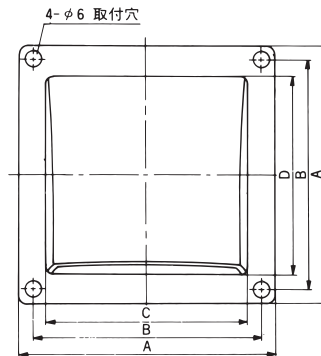

パイプフード

鳥や小動物の侵入を防ぎます。
用途に合わせてご利用ください。

PF-150NT
アイボリー

PF-100NT-BN
ブラウン

■ 角型アミ付パイプフード

品名記号		適用 パイプ		標準価格	入数		寸法 (mm)								
アイボリー	ブラウン				内箱	外箱	A	B	C	D	E	φF	G	H	I
PF-100NT	PF-100NT-BN	100φ		2,760	2	24	162	144	126	122	163.5	96	117	46.5	7
PF-150NT	PF-150NT-BN	150φ		3,630	2	18	212	192	172	164	205.8	141.9	160	45.8	8

PF-100
アイボリー

PF-100-BK
ブラック

- 堅牢で美しいデザインです。
- 作業性の良い設計・構造です。
- 一般住宅、事務所、店舗工場等広範囲にご利用いただけます。

角型パイプフード

品名記号		適用パイプ			標準価格	入数		寸法 (mm)						
アイボリー	ブラック					内箱	外箱	A	B	C	ϕD	E	F	
PF-100	PF-100-BK	100 ϕ			2,550	2	24	144	126	162	96.3	120	46.5	
PF-150	PF-150-BK	150 ϕ			3,300	2	18	192	172	212	143.4	170	46	