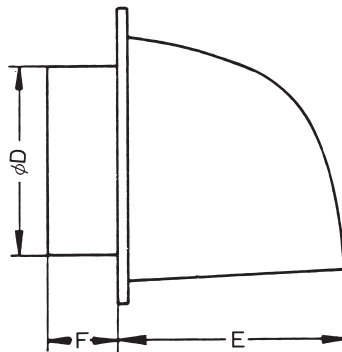

パイプフード

鳥や小動物の侵入を防ぎます。
用途に合わせてご利用ください。

PF-150NT
アイボリー

PF-100NT-BN
ブラウン

■ 角型アミ付パイプフード

品名記号		適用 パイプ		標準価格	入数		寸法 (mm)								
アイボリー	ブラウン				内箱	外箱	A	B	C	D	E	φF	G	H	I
PF-100NT	PF-100NT-BN	100φ		2,760	2	24	162	144	126	122	163.5	96	117	46.5	7
PF-150NT	PF-150NT-BN	150φ		3,630	2	18	212	192	172	164	205.8	141.9	160	45.8	8

PF-100
アイボリー

PF-100-BK
ブラック

- 堅牢で美しいデザインです。
- 作業性の良い設計・構造です。
- 一般住宅、事務所、店舗工場等広範囲にご利用いただけます。

角型パイプフード

品名記号		適用パイプ			標準価格	入数		寸法 (mm)						
アイボリー	ブラック					内箱	外箱	A	B	C	ϕD	E	F	
PF-100	PF-100-BK	100 ϕ			2,550	2	24	144	126	162	96.3	120	46.5	
PF-150	PF-150-BK	150 ϕ			3,300	2	18	192	172	212	143.4	170	46	