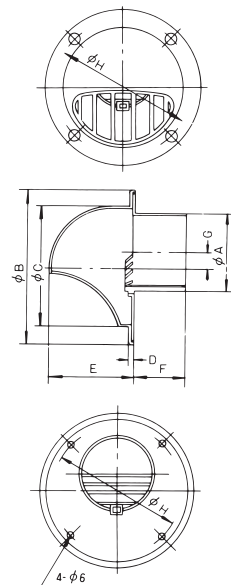

パイプフード

鳥や小動物の侵入を防ぎます。
用途に合わせてご利用ください。

PF-150NT
アイボリー

PF-100NT-BN
ブラウン

■ 角型アミ付パイプフード

品名記号		適用 パイプ		標準価格	入数		寸法 (mm)								
アイボリー	ブラウン				内箱	外箱	A	B	C	D	E	φF	G	H	I
PF-100NT	PF-100NT-BN	100φ		2,760	2	24	162	144	126	122	163.5	96	117	46.5	7
PF-150NT	PF-150NT-BN	150φ		3,630	2	18	212	192	172	164	205.8	141.9	160	45.8	8

PF-100
アイボリー

PF-100-BK
ブラック

- 堅牢で美しいデザインです。
- 作業性の良い設計・構造です。
- 一般住宅、事務所、店舗工場等広範囲にご利用いただけます。

角型パイプフード

品名記号		適用パイプ			標準価格	入数		寸法 (mm)						
アイボリー	ブラック					内箱	外箱	A	B	C	ϕD	E	F	
PF-100	PF-100-BK	100 ϕ			2,550	2	24	144	126	162	96.3	120	46.5	
PF-150	PF-150-BK	150 ϕ			3,300	2	18	192	172	212	143.4	170	46	

PF-100R
アイボリー

PF-100R-LG
ライトグレー

PF-100R-BK
ブラック

PF-100RM
クロームメッキ付

丸型パイプフード

品名記号			適用パイプ			標準価格	入数		寸法 (mm)							
アイボリー	ライトグレー	ブラック					内箱	外箱	ϕA	ϕB	ϕC	D	ϕH	E	F	G
PF-100R	PF-100R-LG	PF-100R-BK	100 ϕ			3,300	2	24	96.3	160	130	7	144	90	46.5	10.5
PF-150R	PF-150R-LG	PF-150R-BK	150 ϕ			4,440	2	18	143.4	215	180	8	199	115	45.7	12
PF-100RM(クロームメッキ付)			100 ϕ			6,240	2	24	96.3	160	130	7	144	90	46.5	10.5
PF-150RM(クロームメッキ付)			150 ϕ			8,340	2	18	143.4	215	180	8	199	115	45.7	12