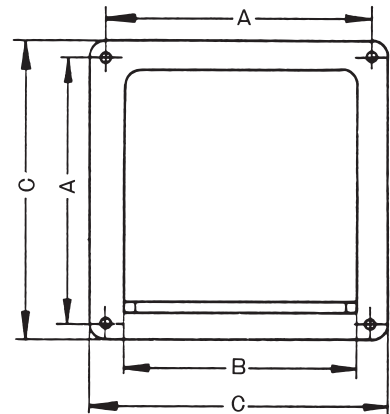

パイプフード

鳥や小動物の侵入を防ぎます。
用途に合わせてご利用ください。

PF-150NT
アイボリー

PF-100NT-BN
ブラウン

■ 角型アミ付パイプフード

品名記号		適用 パイプ		標準価格	入数		寸法 (mm)								
アイボリー	ブラウン				内箱	外箱	A	B	C	D	E	φF	G	H	I
PF-100NT	PF-100NT-BN	100φ		2,760	2	24	162	144	126	122	163.5	96	117	46.5	7
PF-150NT	PF-150NT-BN	150φ		3,630	2	18	212	192	172	164	205.8	141.9	160	45.8	8

PF-100
アイボリー

PF-100-BK
ブラック

- 堅牢で美しいデザインです。
- 作業性の良い設計・構造です。
- 一般住宅、事務所、店舗工場等広範囲にご利用いただけます。

角型パイプフード

品名記号		適用パイプ			標準価格	入数		寸法 (mm)						
アイボリー	ブラック					内箱	外箱	A	B	C	ϕD	E	F	
PF-100	PF-100-BK	100 ϕ			2,550	2	24	144	126	162	96.3	120	46.5	
PF-150	PF-150-BK	150 ϕ			3,300	2	18	192	172	212	143.4	170	46	

PF-100R
アイボリー

PF-100R-LG
ライトグレー

PF-100R-BK
ブラック

PF-100RM
クロームメッキ付

丸型パイプフード

品名記号			適用パイプ			標準価格	入数		寸法 (mm)							
アイボリー	ライトグレー	ブラック					内箱	外箱	ϕA	ϕB	ϕC	D	ϕH	E	F	G
PF-100R	PF-100R-LG	PF-100R-BK	100 ϕ			3,300	2	24	96.3	160	130	7	144	90	46.5	10.5
PF-150R	PF-150R-LG	PF-150R-BK	150 ϕ			4,440	2	18	143.4	215	180	8	199	115	45.7	12
PF-100RM(クロームメッキ付)			100 ϕ			6,240	2	24	96.3	160	130	7	144	90	46.5	10.5
PF-150RM(クロームメッキ付)			150 ϕ			8,340	2	18	143.4	215	180	8	199	115	45.7	12