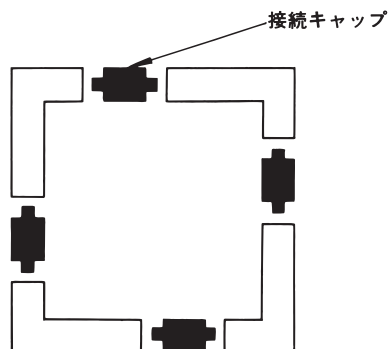

# 換気扇用絶縁枠

Z-25  
アイボリー

## Z型換気扇用絶縁枠

品名記号 アイボリー	適用換気扇			標準価格	入数
Z-20	20cm			1,980	適量
Z-25	25cm			2,040	適量
Z-30	30cm			2,100	適量

※ 換気扇の取り付け壁面が金属板などの場合にご使用ください。

ZC-1  
アイボリー

### 《取扱説明》

● 絶縁枠の使用サイズ(20cm・25cm・30cm)により各々の接続キャップをお使い下さい。

20cmの場合	20cm用	4個(各面1個)
25cmの場合	25cm用	4個(各面1個)
30cmの場合	30cm用	4個(各面1個)

## ZC型換気扇用絶縁枠

品名記号 アイボリー	適用換気扇			標準価格	入数
ZC-1	20cm・25cm・30cm 兼用			2,190	30

※ 換気扇の取り付け壁面が金属板などの場合にご使用ください。