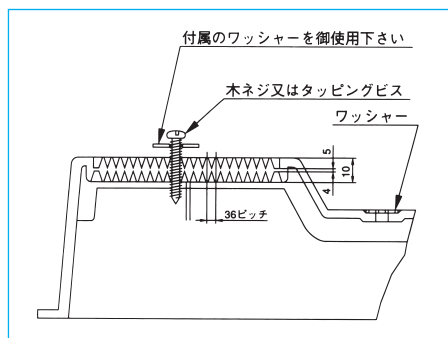

付属のワッシャーはボルト穴をふさぐ場合に使用します。

RC-350

RC-350K

フリーブロック

品名記号 ページュ	標準価格	入数	本体 又は アングルスペーサ使用時の傾斜角度
RC-350	1,000	40	RC-350 (0°) 又は (3°45')
RC-350K	1,000	40	RC-350K (1°15') 又は (2°30') (5°)

フリーブロック

品名記号 ブラック	標準価格	入数	本体 又は アングルスペーサ使用時の傾斜角度
RC-350-BK	1,000	40	RC-350-BK (0°) 又は (3°45')
RC-350K-BK	1,000	40	RC-350K-BK (1°15') 又は (2°30') (5°)
AS-BK アングルスペーサ	680	適量	AS-BK (3°45')