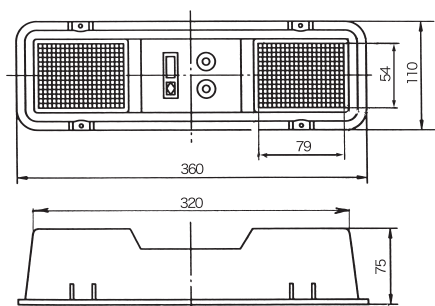

エアコン用室外機据付台

- 十分な強度と耐久性を誇ります。
- さらなる軽量化と、機能性を追求し、低価格を実現しました。
- 独自の締め付け方法により、木ネジで簡単に固定できます。
- 締め付けネジ位置がフリーで、施工時の自由度がアップします。
- 積み重ねができ、持ち運びに便利で、保管場所も少なく済みます。
- 傾斜型、又はアングルスペーサの使用でベランダや犬ばしりにも対応できます。

RC-350K ページュ + AS-BK ブラック

付属のワッシャーはボルト穴をふさぐ場合に使用します。

RC-350

RC-350K

フリーブロック

品名記号 ページュ	標準価格	入数	本体 又は アングルスペーサ使用時の傾斜角度
RC-350	1,000	40	RC-350 (0°) 又は (3°45')
RC-350K	1,000	40	RC-350K (1°15') 又は (2°30') (5°)

フリーブロック

品名記号 ブラック	標準価格	入数	本体 又は アングルスペーサ使用時の傾斜角度
RC-350-BK	1,000	40	RC-350-BK (0°) 又は (3°45')
RC-350K-BK	1,000	40	RC-350K-BK (1°15') 又は (2°30') (5°)
AS-BK アングルスペーサ	680	適量	AS-BK (3°45')

※ アングルスペーサ(傾斜台)はブラック色のみです。