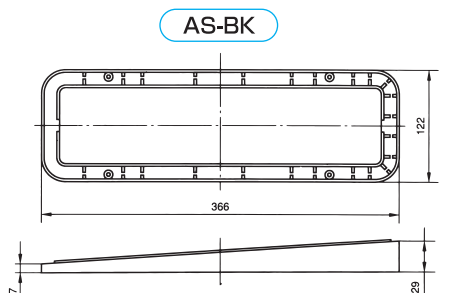

付属のワッシャーはボルト穴をふさぐ場合に使用します。

RC-350

RC-350K

フリーブロック

品名記号 ページュ	標準価格	入数	本体 又は アングルスペーサ使用時の傾斜角度
RC-350	1,000	40	RC-350 (0°) 又は (3°45')
RC-350K	1,000	40	RC-350K (1°15') 又は (2°30') (5°)

フリーブロック

品名記号 ブラック	標準価格	入数	本体 又は アングルスペーサ使用時の傾斜角度
RC-350-BK	1,000	40	RC-350-BK (0°) 又は (3°45')
RC-350K-BK	1,000	40	RC-350K-BK (1°15') 又は (2°30') (5°)
AS-BK アングルスペーサ	680	適量	AS-BK (3°45')