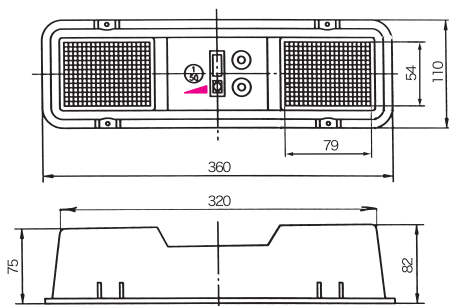

エアコン用室外機据付台

- 十分な強度と耐久性を誇ります。
- さらなる軽量化と、機能性を追求し、低価格を実現しました。
- 独自の締め付け方法により、木ネジで簡単に固定できます。
- 締め付けネジ位置がフリーで、施工時の自由度がアップします。
- 積み重ねができ、持ち運びに便利で、保管場所も少なく済みます。
- 傾斜型、又はアングルスペーサの使用でベランダや犬ばしりにも対応できます。

RC-350K ページュ + AS-BK ブラック

付属のワッシャーはボルト穴をふさぐ場合に使用します。

RC-350

RC-350K

フリーブロック

品名記号 ページュ	標準価格	入数	本体 又は アングルスペーサ使用時の傾斜角度
RC-350	1,000	40	RC-350 (0°) 又は (3°45')
RC-350K	1,000	40	RC-350K (1°15') 又は (2°30') (5°)

フリーブロック

品名記号 ブラック	標準価格	入数	本体 又は アングルスペーサ使用時の傾斜角度
RC-350-BK	1,000	40	RC-350-BK (0°) 又は (3°45')
RC-350K-BK	1,000	40	RC-350K-BK (1°15') 又は (2°30') (5°)
AS-BK アングルスペーサ	680	適量	AS-BK (3°45')