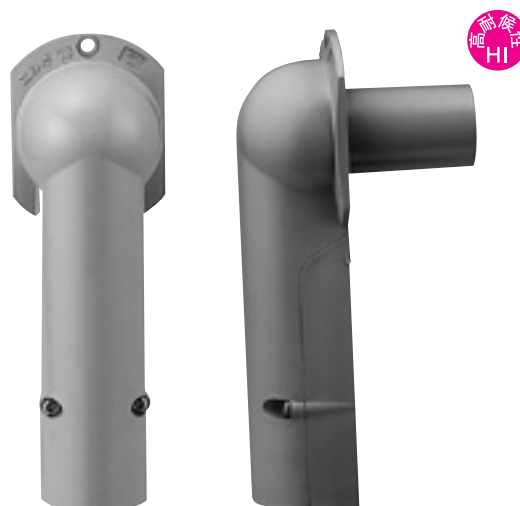

エルボ (非鉛) RoHS2指令に対応しています

耐衝撃性、耐候性を高め、より優れた機能と安全を追求しています

引込口・引出口の配線美化に

エルボ

ELV-16W 22兼用
アイボリー

ELV-28
ライトグレー

エルボ

品名記号		適合電線管			標準価格	入数	寸法 (mm)					
アイボリー	ライトグレー						A	B	C	D	⊙	⊙
ELV-16W	ELV-16	VE16・VE22兼用			460	50	152	46	30.5	50	24.5	25.8
ELV-28W	ELV-28	VE28			640	50	179	60	39.5	60	31.6	33.3

※ エルボ16の場合のみEにプッシングを使用します。