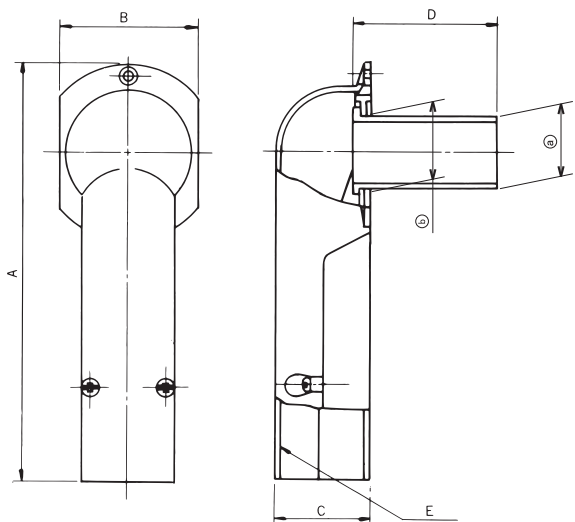

エルボ (非鉛) RoHS2指令に対応しています

耐衝撃性、耐候性を高め、より優れた機能と安全を追求しています

引込口・引出口の配線美化に

エルボ

ELV-16W 22兼用
アイボリー

ELV-28
ライトグレー

エルボ

品名記号		適合電線管			標準価格	入数	寸法 (mm)					
アイボリー	ライトグレー						A	B	C	D	⊙	⊙
ELV-16W	ELV-16	VE16・VE22兼用			460	50	152	46	30.5	50	24.5	25.8
ELV-28W	ELV-28	VE28			640	50	179	60	39.5	60	31.6	33.3

※ エルボ16の場合のみEにプッシングを使用します。